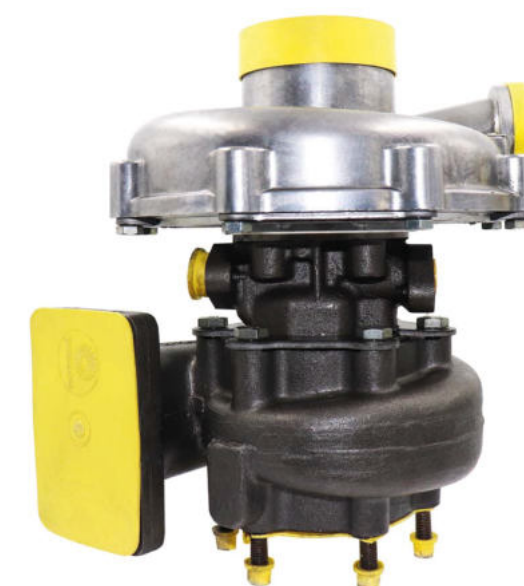

ТКР-100
ДВИГАТЕЛИ

ЯМЗ-238, 240, 751, 840, 845

ТЕХНИКА

Самосвалы МоАЗ, МАЗ, КрАЗ, УРАЛ, Тракторы
ЧЗПТ, БелАЗ, тракторы: Т-25.01/01Я