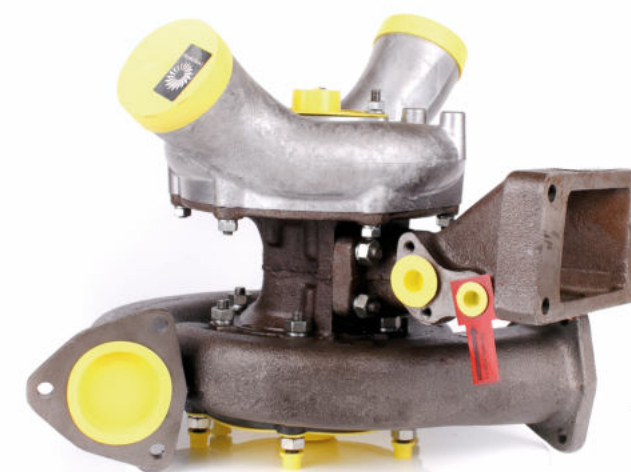

TKP-7C-6M (под хомут)
ДВИГАТЕЛИ
КАМАЗ 740 (ЕВРО-4)
ТЕХНИКА
КАМАЗ

TKP-11H-3
ДВИГАТЕЛИ
Д-160, Д-170
ТЕХНИКА
Трактор Т-130/170

TKP- 8,5H-3
ДВИГАТЕЛИ

СМД-21/22,22А,23/24 СМД 18 НП.01.

ТЕХНИКА

Трактор ТБ-1М, ЛХТ-100, Комбайны: «Дон 1200», комбайн «Нива» СК-5, «Сибиряк» СКД6

TKP-11-238NB
ДВИГАТЕЛИ

ЯМЗ-238 НД2/Л,Н

ТЕХНИКА

Тракторы К-700А, КрАЗ

TKP-50
ДВИГАТЕЛИ

ЯМЗ-534

ТЕХНИКА

«Газон-NEXT», ПАЗ, ПАЗ-Вектор